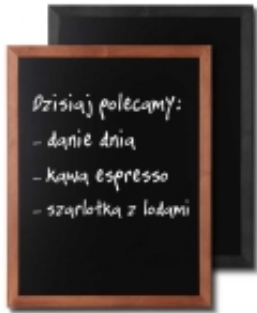

Link do produktu: <http://pro-point.pl/tablica-kredowa-drewniana-p-63197.html>

Tablica kredowa drewniana

Cena brutto	106,17 zł
Cena netto	86,32 zł
Dostępność	Dostępny
Numer katalogowy	CHB
Kod producenta	CHB

Opis produktu

Alternatywa dla aluminiowych i plastikowych nośników reklamy. Seria produktów drewnianych z czarną powierzchnią do pisania markerami kredowymi. Eleganckie, nowoczesne oraz praktyczne ramy kredowe są łatwe do przymocowania i stanowią idealne uzupełnienie każdego wnętrza. Stylowa, drewniana ramka do Twojej kawiarni, restauracji lub baru pomoże przedstawić klientom ofertę specjalną.

- Elegancka ramka, pasująca do każdego wnętrza
- Dwa kolory ramy do wyboru
- Możliwość powieszenia w pionie lub w poziomie
- Bardzo wysokiej jakości barwione twarde drewno
- Matowa powłoka ochronna
- Płaski profil